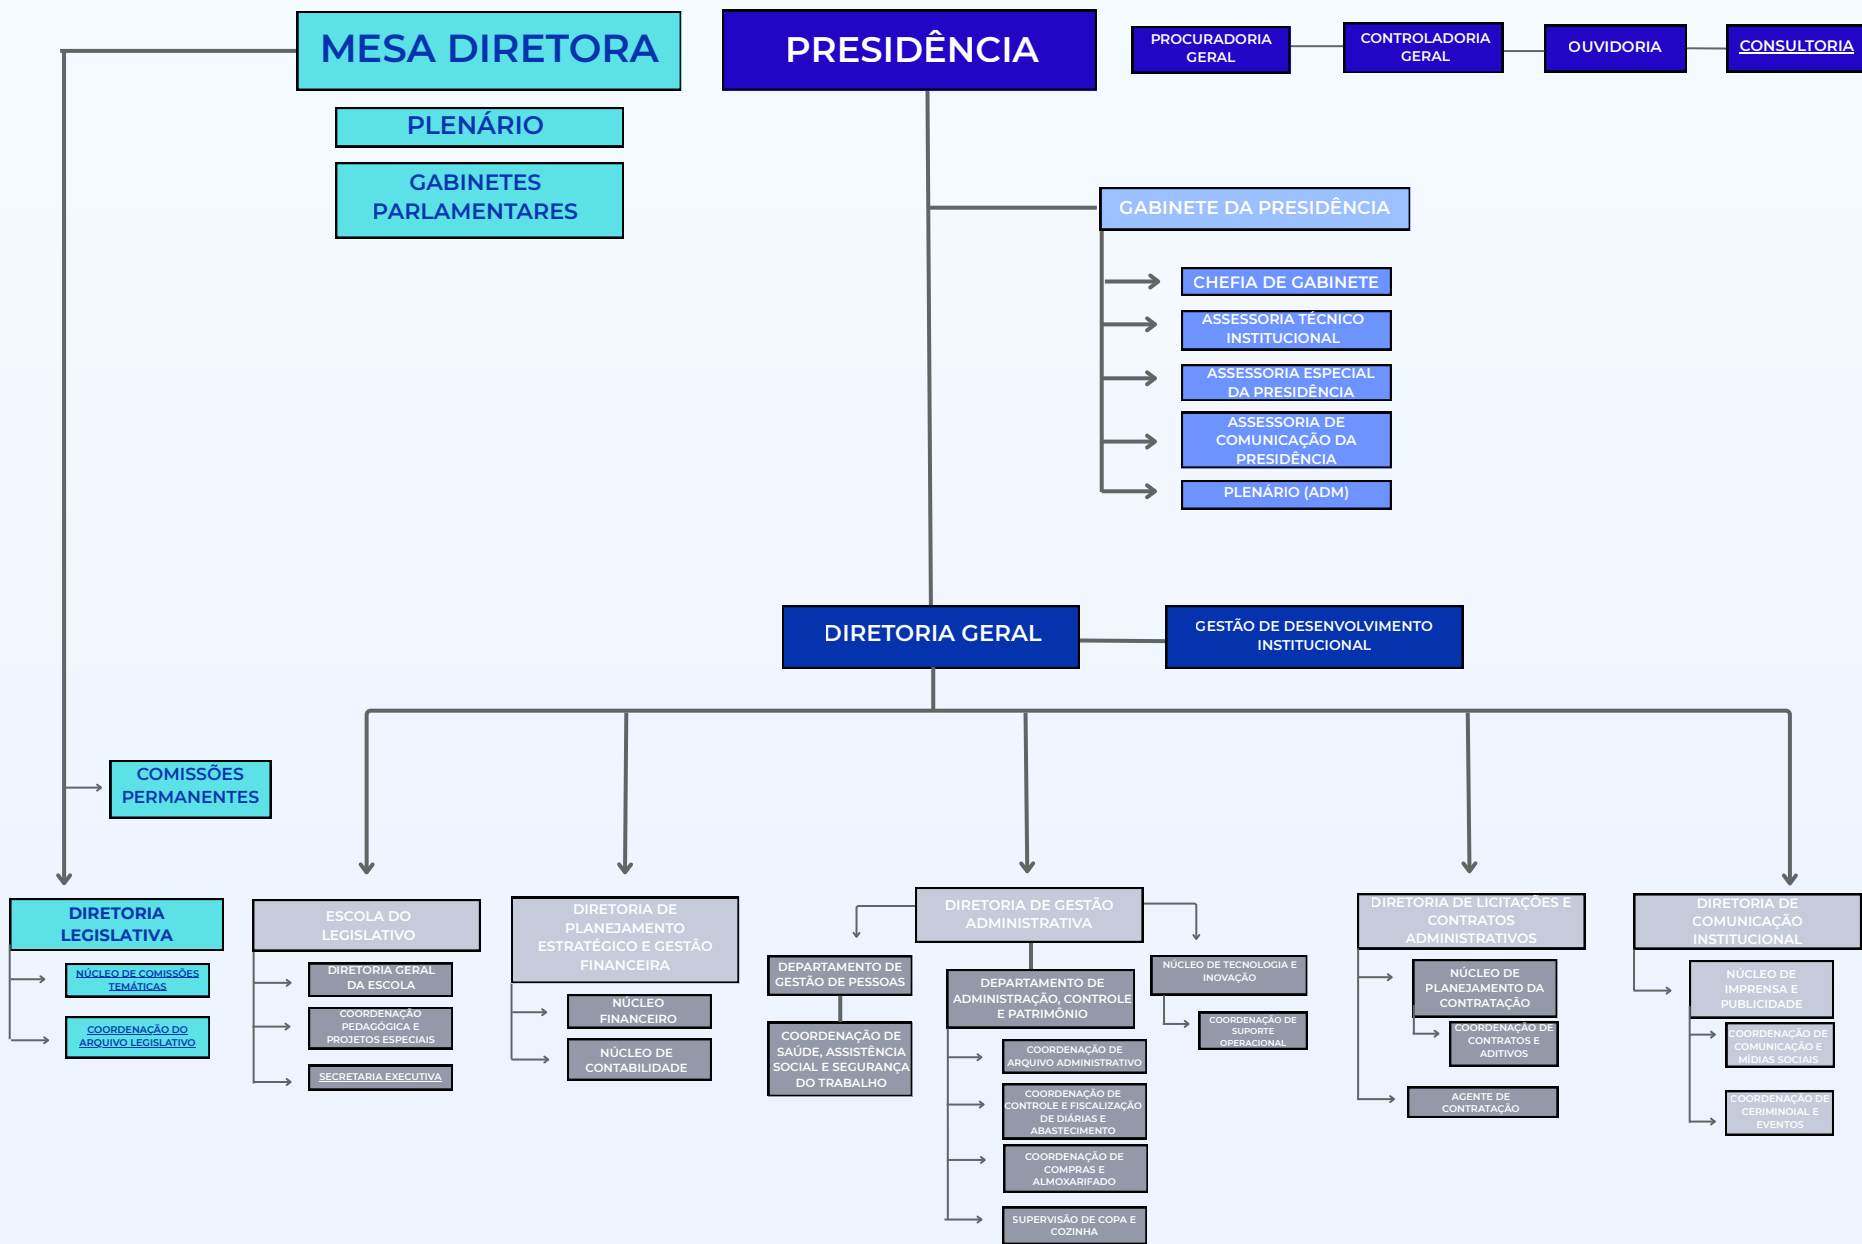

ORGANOGRAMA PRÁTICO CÂMARA MUNICIPAL DE MOSSORÓ

¹Para fins de transparência ativa e facilitação da consulta pública, os itens constantes neste organograma possuem hiperlinks incorporados, os quais direcionam para abas específicas contendo a relação dos responsáveis por cada unidade administrativa, bem como informações complementares pertinentes à estrutura organizacional da Câmara Municipal de Mossoró.

² Organograma prático com base na Lei Complementar nº 224/2025